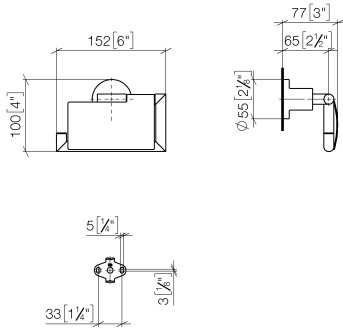

83 510 892

- width 152mm
- height 100 mm
- rosette Ø 55 mm
- 77mm projection

	Brushed Platinum	83 510 892-06
	Chrome	83 510 892-00
	Platinum	83 510 892-08
	Dark Chrome	83 510 892-19
	Brushed Durabronze (23kt Gold)	83 510 892-28
	Matte Black	83 510 892-33
	Brushed Champagne (22kt Gold)	83 510 892-46
	Champagne (22kt Gold)	83 510 892-47
	Brushed Chrome	83 510 892-93
	Brushed Dark Platinum	83 510 892-99

83 510 892

mm [inches]

83 510 892

Parts for other finishes can be found here: [Chrome](#)

Spare parts list

No.	Item Number	Name	Quantity used	Delivery time
1	05 17 20 739 00 90	fixing set	1	2
2	09 30 30 071 90	screw	1	2
3	09 30 11 046 90	disc	1	2
4	08 17 89 505-06	holder	1	10
5	04 31 11 113 00 90	pin	1	2
6	05 17 89 553 00-06	holder	1	10
7	90 31 11 038 00 90	pin	2	2
8	08 11 02 514-06	lid	1	10
9	90 28 22 641 00-06	holder	1	10